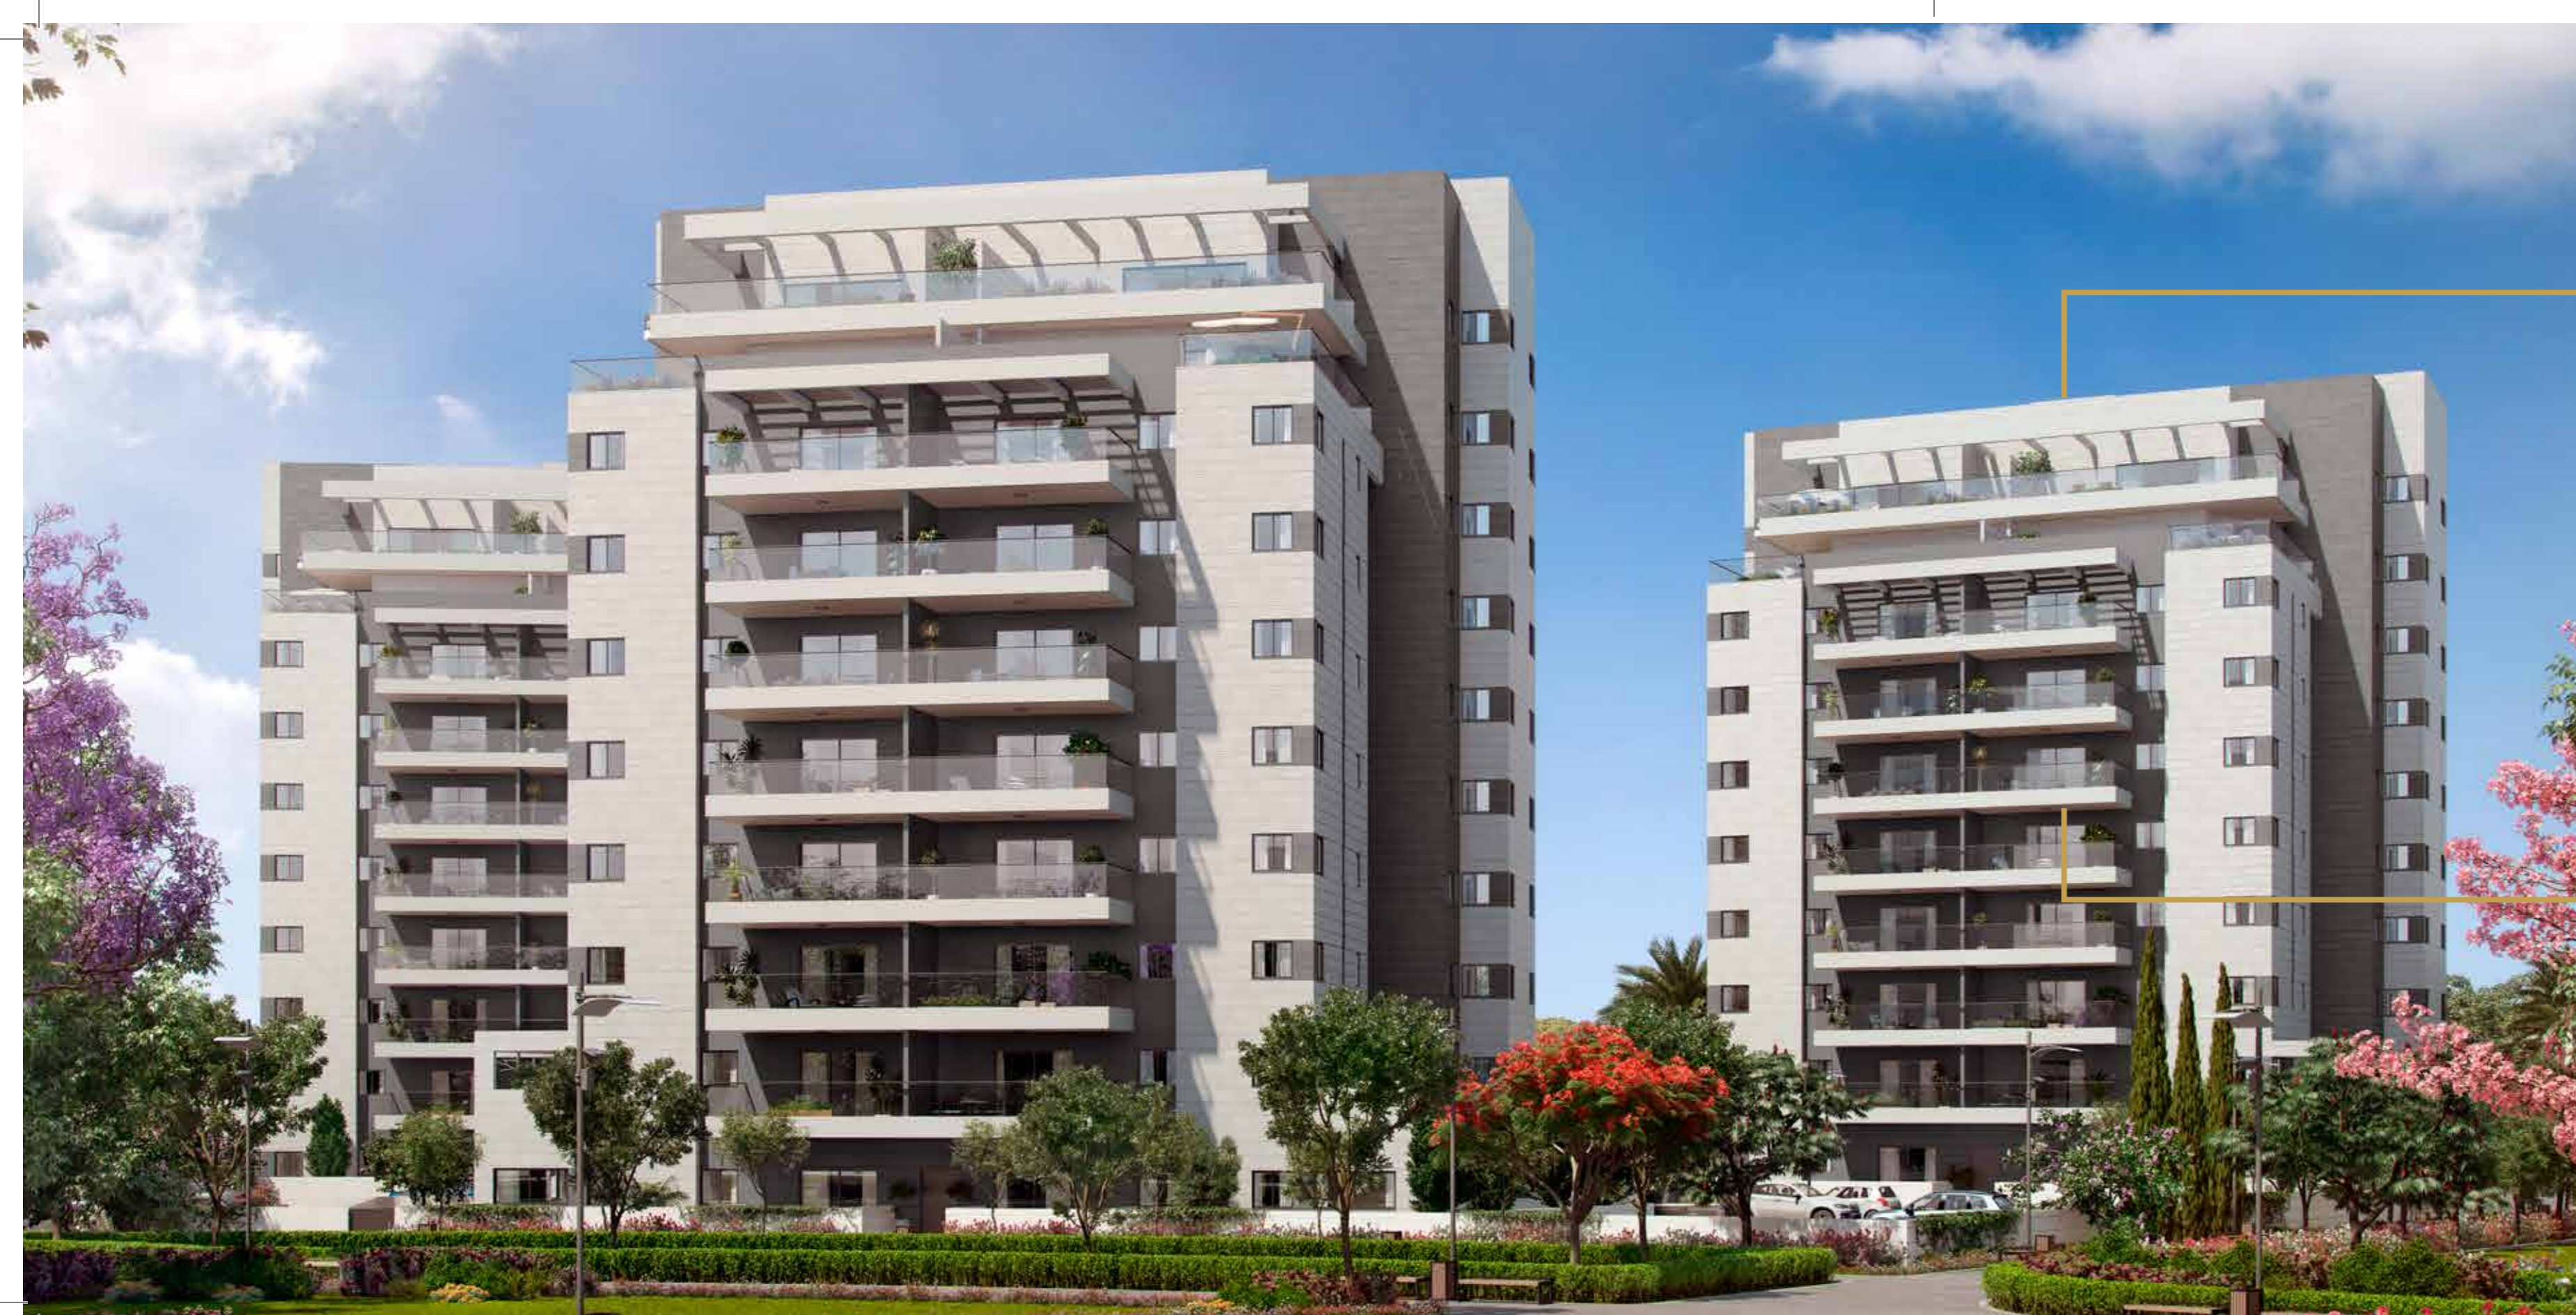

ה פ נ ט ה א ז י ם

LATI 

בכפר יונה

NORTH מתחם

LATI בכפר יונה

הכירו את יצירת המגורים של השרון!

בלב היפיפה של שפלת השרון ובאזור הכי מבוקש ופסטורלי של שכונת "שרונה" החדשה, תגלו את פרויקט "LATI בכפר יונה" הכולל 2 מתחמי מגורים: NORTH ו- WEST, ובכל מתחם 3 בנייני בוטיק מרשימים ומעוצבים.

חברת לאטי יזמות ובנייה גאה ומתרגשת להציג את הפרויקט ומזמינה אתכם לראות ולהתרשם.

הגעתם הביתה

במשפחת לאטי מאמינים שאיכות חיים זו דרך חיים, וכשמדובר בבית שלכם, אנחנו נבטיח שהדרך תהיה לא פחות ממושלמת. "לאטי בכפר יונה", פרויקט מגורים חדש, פרי יצירתם של 2 אדריכלים מהמעלה הראשונה המתפרס על גבי 2 מתחמים בעלי צביון ייחודי ושונה ששם לב לפרטים הקטנים ביותר.

כדי להפוך את התהליך לחוויה, יצרנו עבורכם חוברת זו בה תוכלו להתרשם מהפרויקט, ולקבל את כל המידע והנתונים הנחוצים לכם לקבלת החלטה שקולה ואחראית.

בואו נצא לדרך!

דבר האדריכל

פרויקט המגורים מהווה חלק ממתחם חדש של בנייני מגורים המקיף מרכז ציבורי רחב ותוסס. במבט מהרחוב, חזיתות הבניינים מאופיינות בקו עיצובי מלא צבע ומרענן, כשהצד הפונה לפארק מדורג עם מרפסות פתוחות ורחבות המשקיפות אל נוף ירוק ומרענן. ובעל דירוג כפול של קומת הפנטהאוז.

בכל פרויקט אנו שמים דגש על מצוינות ומקפידים במיוחד על חשיבה מקורית ופיתוח רעיונות ייחודיים ויצירתיים, תוך שימת דגש על מקצועיות וגמישות מחשבתית כדי להתאים לצרכי הלקוח.

13/6/13

הפנטהאוזים במתחם NORTH

במתחם NORTH תגלו 3 בנייני בוטיק מרשימים, בני 10 קומות כל אחד, מעל מרתף חנייה תת קרקעית. הבניינים מחופים באבן יוקרתית, איכותית ומרשימה. לכל בניין לובי מפואר, 2 מעליות מהירות וטכנולוגיה הכוללת מערכת בקרה ושליטה.
כל הפנטהאוזים במפלס אחד!
3 כיווני אוויר ומרפסות שמש ענקיות לנוף ירוק ופסטורלי.