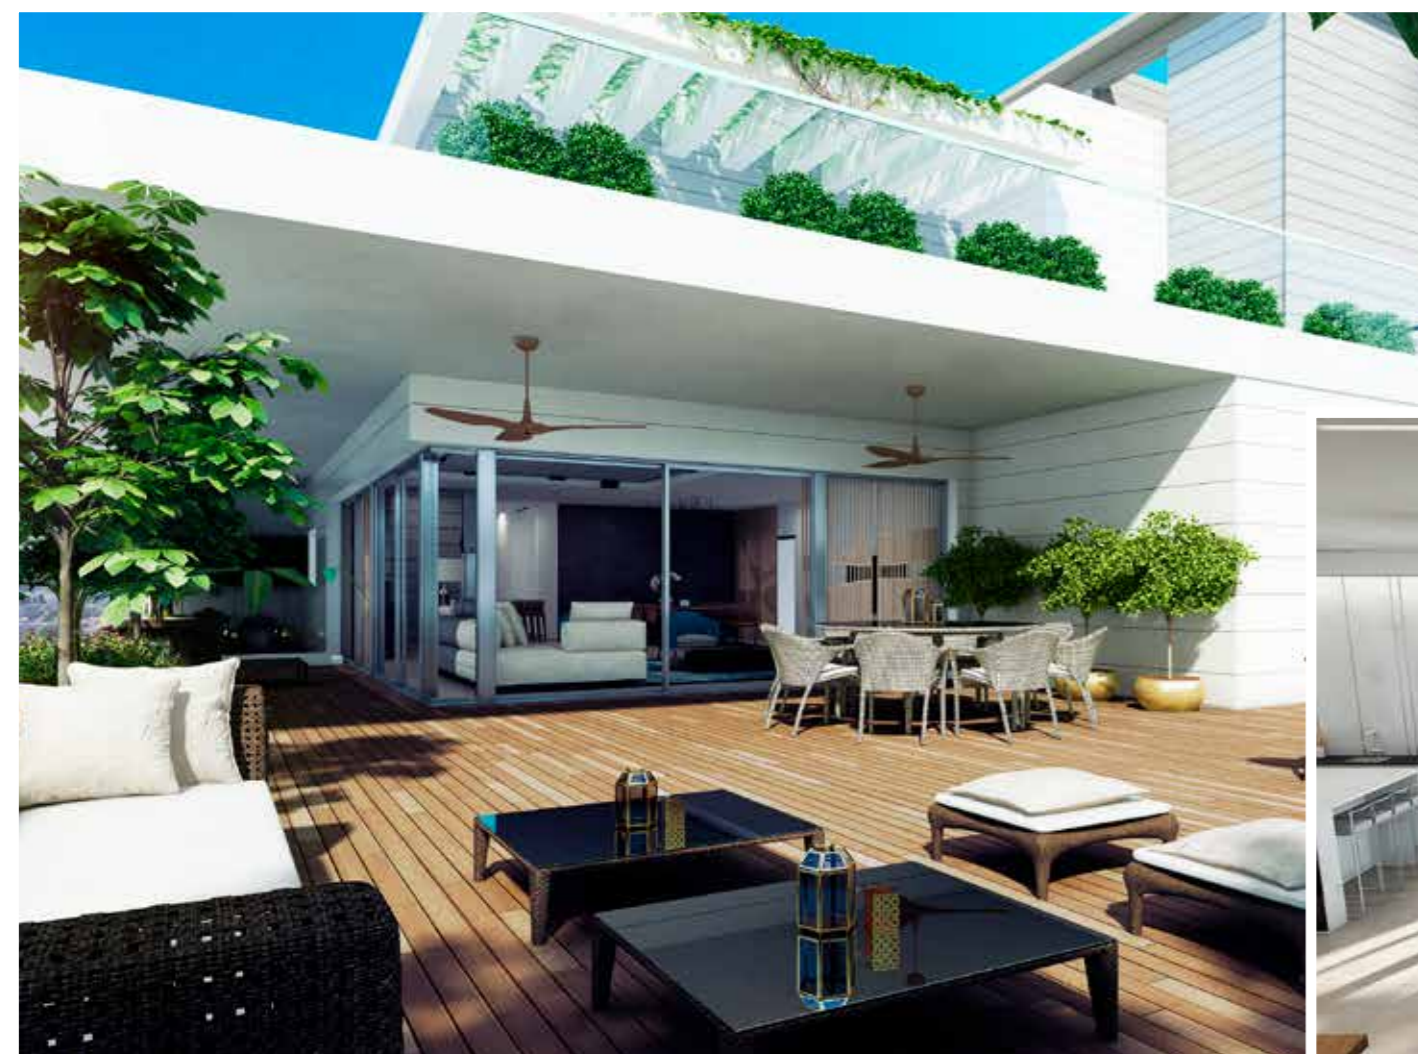

הדמיות הפנטהאוזים

הפנטהאוזים המיוחדים שלנו נהנים ממפרט סופר פרימיום. דלתות כניסה רחבות ומעוצבות, ריצופי גרניט פורצלן 80x80 מסדרות ייחודיות, וטרינות רחבות ביציאה למרפסות, מערכת חשמל חכמה, עמדת הטענה USB, ריצופי דמוי דק גרניט פורצלן במרפסות, אסלות תלויות עם מיכל הדחה סמוי, מערכת מיזוג אוויר מיני מרכזי הכוללת הנמכות גבס ותריסי אוויר מעוצבים.